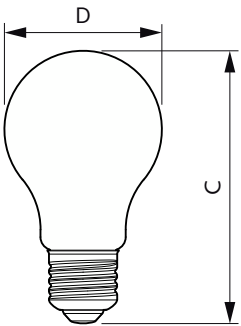

Product	D	C
CorePro LEDbulb ND 10-75W A60 E27 827	60 mm	108 mm
CorePro LEDbulb ND 10-75W A60 E27 830	60 mm	108 mm
CorePro LEDbulb ND 10-75W A60 E27 840	60 mm	108 mm
CorePro LEDbulb ND 10-75W A60 E27 865	60 mm	108 mm
LEDbulb ND 10-75W A60 E27 827 2CT	60 mm	108 mm
LEDbulb ND 10-75W A60 E27 827 6CT	60 mm	108 mm
LEDbulb ND 10-75W A60 E27 840 2CT	60 mm	108 mm