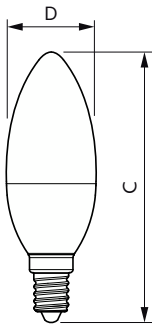

Dati del prodotto

Informazioni generali	
Attacco	E14 [E14]
Durata nominale	15.000 ore
Ciclo di commutazione on/off	50.000
Lighting Technology	LED
Marchio CE	Sì
Conformità a RoHS EU	Sì
Dati tecnici di illuminazione	
Codice colore	840 [CCT of 4000K]
Flusso luminoso	470 lm
Designazione colore	Bianco freddo (CW)
Temperatura del colore correlata	4000 K
Efficienza luminosa (specificata) (Nom)	94,00 lm/W
Uniformità del colore	<6
Indice di resa cromatica (CRI)	80
LLMF a fine durata vita nominale (Nom)	70 %
Valore di tremolio (PstLM)	1

Effetto stroboscopico	0,4
Photobiological safety according to EN 62471	RG1
Funzionamento e parte elettrica	
Frequenza di linea	50 to 60 Hz
Frequenza di ingresso	Da 50 a 60 Hz
Consumo energetico	5 W
Corrente lampada (Nom)	44 mA
Potenza equivalente	40 W
Tempo di avvio (Nom)	0,5 s
Tempo di riscaldamento per raggiungere il 60% del flusso luminoso	0,5 s
Fattore di potenza (frazione)	0,51
Tensione (Nom)	220-240 V
Temperatura	
Temp. massima involucro (Nom)	81 °C

CorePro LEDcandle

Controlli e dimmerazione

Dimmerabile	No
-------------	----

Meccanica e corpo

Finitura lampadina	Smerigliata
Forma lampadina	B35 [B 35 mm]

Approvazione e applicazione

Classe di efficienza energetica	F
Consumo energetico kWh/1000 h	5 kWh
Numero di registrazione EPREL	453200
EyeComfort	Si

Disegno tecnico

Product	D	C
CorePro candle ND 5-40W E14 840 B35 FR	38 mm	114 mm

Fotometrie

General uniform lighting - CorePro candle ND 5-40W E14 840 B35 FR

Spectral Power Distribution Colour - CorePro candle ND 5-40W E14 840 B35 FR