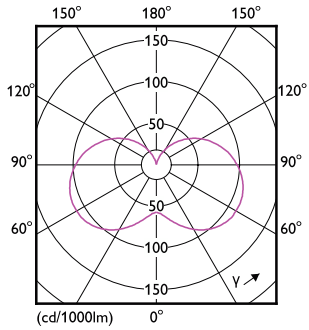

CorePro LEDcandle

Fotometrie

Light Distribution Diagram - CorePro candle ND 5-40W E14 840 B35 FR