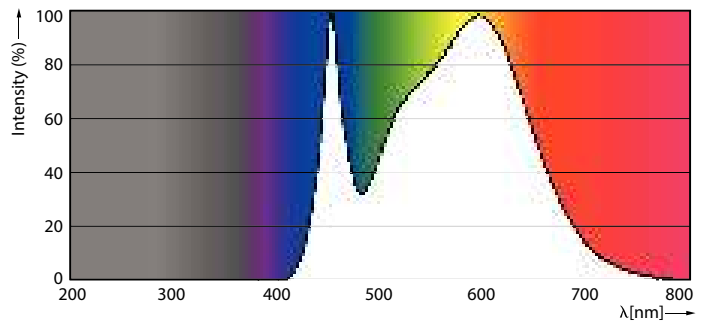

CorePro LEDcandle

Controlli e dimmerazione

Dimmerabile	No

Meccanica e corpo

Finitura lampadina	Smerigliata
Forma lampadina	B35 [B 35 mm]

Approvazione e applicazione

Classe di efficienza energetica	F
Consumo energetico kWh/1000 h	5 kWh
Numero di registrazione EPREL	453200
EyeComfort	Si

Dati del prodotto

Nome prodotto ordine	CorePro candle ND 5-40W E14 840 B35 FR

Nome completo prodotto	CorePro LEDcandle ND 5-40W E14 840 B35 FR
Full EOC	871951431254800
Descrizione codice locale	CORECAN40840G2
Codice d'ordine	31254800
Codice materiale (12NC)	929002968802
Codice locale	CORECAN40840G2
Numeratore SAP - Quantità per confezione	1
EAN/UPC - Prodotto/scatola	8719514312548
Numeratore - Confezioni per scatola esterna	10
EAN/UPC - Case	8719514312555

Disegno tecnico

Product	D	C
CorePro candle ND 5-40W E14 840 B35 FR	38 mm	114 mm

Fotometrie

General uniform lighting - CorePro candle ND 5-40W E14 840 B35 FR

Spectral Power Distribution Colour - CorePro candle ND 5-40W E14 840 B35 FR